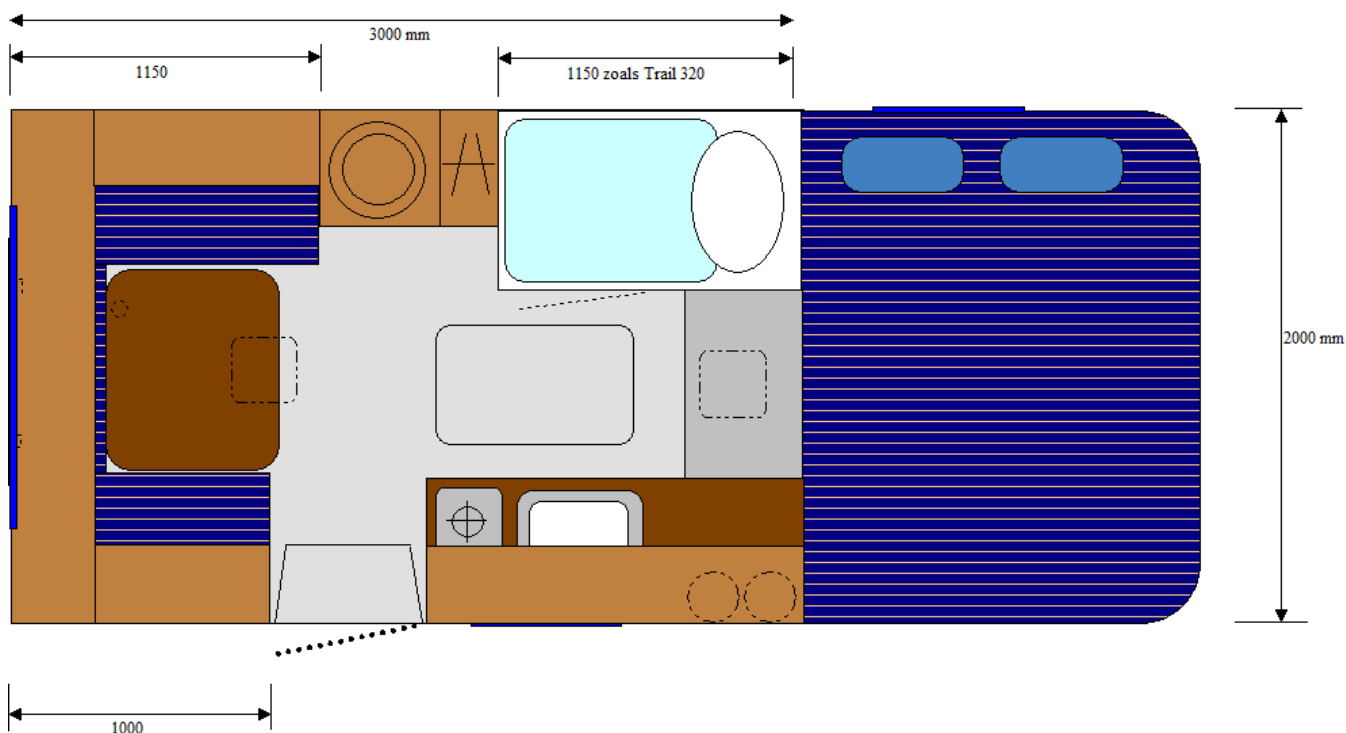

Te bezichtigen na afspraak !